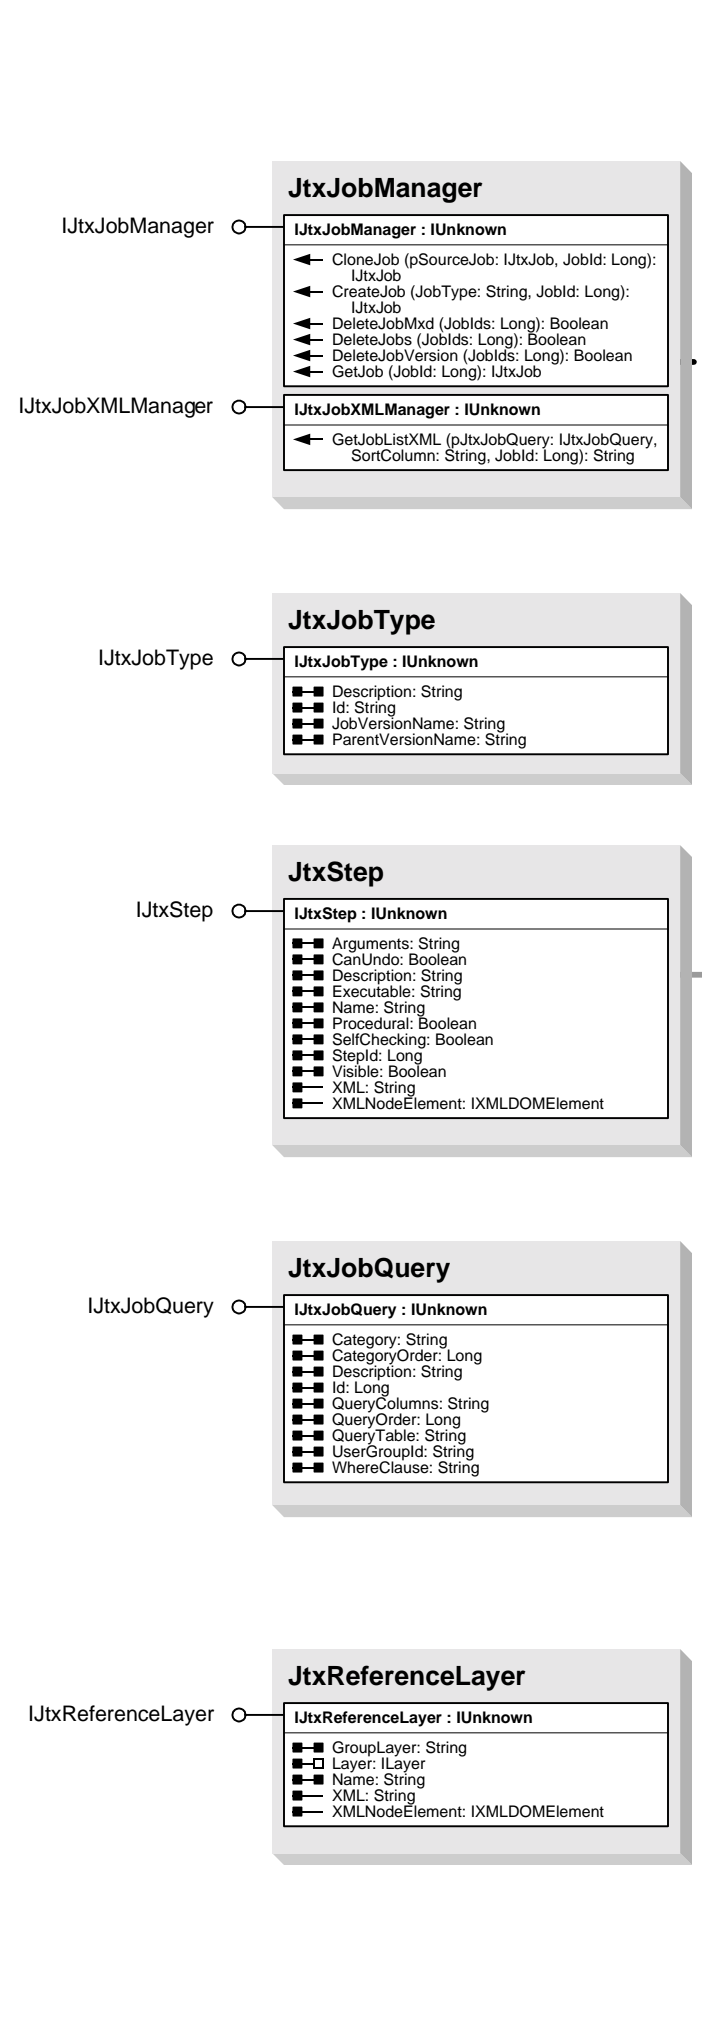

JTX Core Object Model

Job Tracking Extension 2.0

Enumerations

- jtxTransactionType**
 - 1 - jtxTransactionTypeAdd
 - 2 - jtxTransactionTypeModify
 - 3 - jtxTransactionTypeDelete
- jtxFMSearchType**
 - 1 - JtxFMSearchTypeFeatureLevelOnly
 - 2 - JtxFMSearchTypeFeatureLevelByKey
 - 3 - JtxFMSearchTypeColumnLevelOnly
 - 4 - JtxFMSearchTypeColumnLevelByKey
 - 5 - JtxFMSearchTypeAll
- jtxJobAction**
 - 1 - jtxActionCreateJob
 - 2 - jtxActionOpenJob
 - 3 - jtxActionAssignJob
 - 4 - jtxActionQueueJob
 - 5 - jtxActionStartStep
 - 6 - jtxActionStopStep
 - 7 - jtxActionMarkStepAsDone
 - 8 - jtxActionInform
 - 9 - jtxActionCloseJob
- jtxJobStatus**
 - 1 - jtxJobStatusOpen
 - 3 - jtxJobStatusAssigned
 - 4 - jtxJobStatusClosed
 - 5 - jtxJobStatusQueue

JTX Core Object Model (cont'd)

Job Tracking Extension 2.0

Enumerations:

jtxFMSearchType
 1 - JtxFMSearchTypeFeatureLevelOnly
 2 - JtxFMSearchTypeFeatureLevelByKey
 3 - JtxFMSearchTypeColumnLevelOnly
 4 - JtxFMSearchTypeColumnLevelByKey
 5 - JtxFMSearchTypeAll

jtxTransactionType
 1 - jtxTransactionTypeAdd
 2 - jtxTransactionTypeModify
 3 - jtxTransactionTypeDelete

JTX Supplemental Object Model

Job Tracking Extension 2.0

JTX Armap Extension (JtxExt.dll)

Enumerations