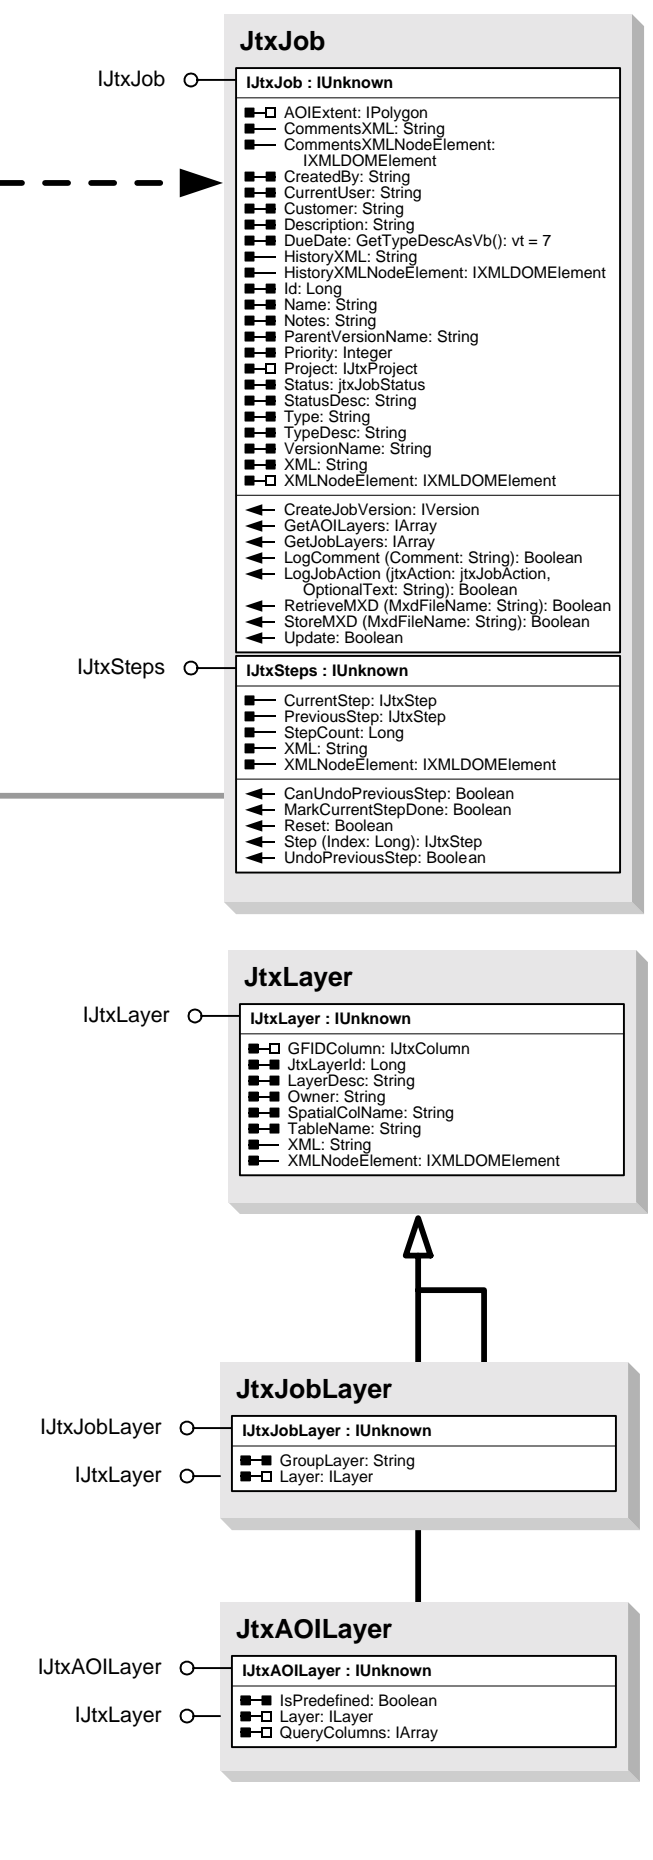

JTX Core Object Model

Job Tracking Extension 2.0

Enumerations

- jtxTransactionType**
 - 1 - jtxTransactionTypeAdd
 - 2 - jtxTransactionTypeModify
 - 3 - jtxTransactionTypeDelete
- jtxFMSearchType**
 - 1 - JtxFMSearchTypeFeatureLevelOnly
 - 2 - JtxFMSearchTypeFeatureLevelByKey
 - 3 - JtxFMSearchTypeColumnLevelOnly
 - 4 - JtxFMSearchTypeColumnLevelByKey
 - 5 - JtxFMSearchTypeAll
- jtxJobAction**
 - 1 - jtxActionCreateJob
 - 2 - jtxActionOpenJob
 - 3 - jtxActionAssignJob
 - 4 - jtxActionQueueJob
 - 5 - jtxActionStartStep
 - 6 - jtxActionStopStep
 - 7 - jtxActionMarkStepAsDone
 - 8 - jtxActionInform
 - 9 - jtxActionCloseJob
- jtxJobStatus**
 - 1 - jtxJobStatusOpen
 - 3 - jtxJobStatusAssigned
 - 4 - jtxJobStatusClosed
 - 5 - jtxJobStatusQueue

JTX Core Object Model (cont'd)

Job Tracking Extension 2.0

Enumerations:

jtxFMSearchType
 1 - JtxFMSearchTypeFeatureLevelOnly
 2 - JtxFMSearchTypeFeatureLevelByKey
 3 - JtxFMSearchTypeColumnLevelOnly
 4 - JtxFMSearchTypeColumnLevelByKey
 5 - JtxFMSearchTypeAll

jtxTransactionType
 1 - jtxTransactionTypeAdd
 2 - jtxTransactionTypeModify
 3 - jtxTransactionTypeDelete

JTX Supplemental Object Model

Job Tracking Extension 2.0

JTX Armap Extension (JtxExt.dll)

Enumerations